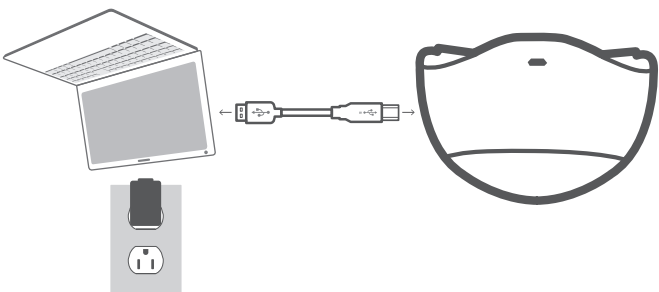

• Station d'accueil et câble USB

- Dock device onto micro USB port
- Micro USB port adjusts to depth of device

- Branchez la station d'accueil sur l'ordinateur ou un adaptateur CA via câble USB

- Connect cradle to computer or AC USB adapter (not included) via USB cable

- Déposez l'appareil sur la station d'accueil pour le brancher sur le micro port USB
- Le micro port USB s'ajuste à la profondeur de l'appareil

- Cradle & USB Cable