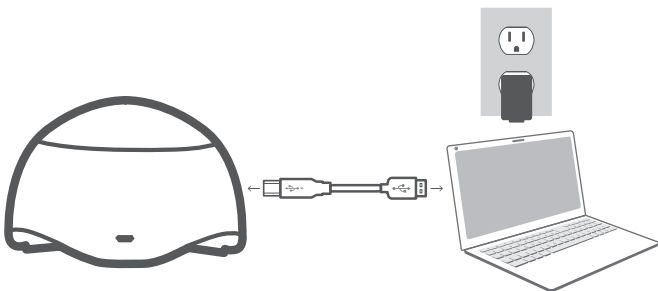

• Station d'accueil et câble USB

- Dock device onto micro USB port
- Micro USB port adjusts to depth of device

- Branchez la station d'accueil sur l'ordinateur ou un adaptateur CA via câble USB

- Connect cradle to computer or AC USB adapter (not included) via USB cable

- Déposez l'appareil sur la station d'accueil pour le brancher sur le micro port USB
- Le micro port USB s'ajuste à la profondeur de l'appareil

- Cradle & USB Cable